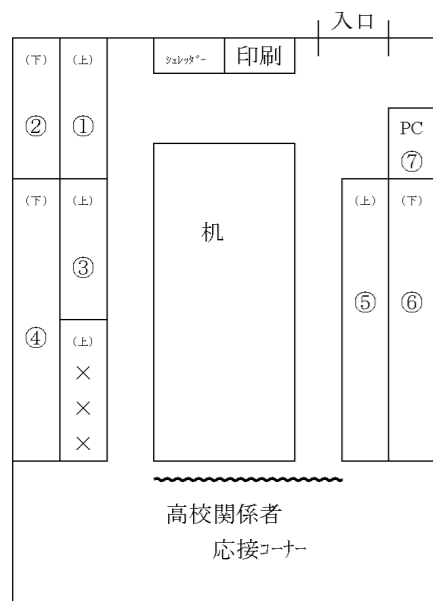

「進路相談室」の利用について

本校の進路相談室（事務棟 2 階 中学部第 2 職員室隣）には以下の資料があります。多くは高校受験用の資料ですので、主に中学生が利用していますが、中学受験に関する資料もあります。予約をすれば保護者の方もご利用いただけます。

- 平成 21 年度公立校入試過去問題集
- 作文・小論文・面接の参考書
- 平成 22 年度以前の公立校入試過去問題集
- 帰国便利帳（持ち帰り自由です）
- 学校紹介ビデオ・DVD（貸し出し可）
- インター校学校案内
- 全国の学校案内・入試要項
- 本校で説明会を実施した学校の資料
- 各都道府県の入学者選抜実施要項
- PC 各学校のホームページを閲覧可

場所 事務棟 2 階（中学部第 2 職員室の隣）

小学生は、時間的に難しく、利用はしていません。

利用時間 児童生徒 ...朝休み、中休み、昼休み
保護者の方... 8:00 ~ 16:00 随時利用可
ただし、中学部第 2 職員室に教員が在室しているときのみとします。
保護者の方は、事前に連絡をお願いします。
(突然来校されても教員が不在のこともあるため)

進路相談室でできること

進路資料の閲覧

- ・日本全国の国公立高校及び私立中学・高校の入試情報
- ・日本全国の公立高校の入試要項
- ・私立中学・高校・インター校のパンフレット
- ・インターネットによる進路情報の検索
- 進路資料・進路に関する書籍の貸し出し（ただし複数冊あるものに限る）
- ・最新入試情報誌や過去問題集
- ・学校案内のビデオやDVD